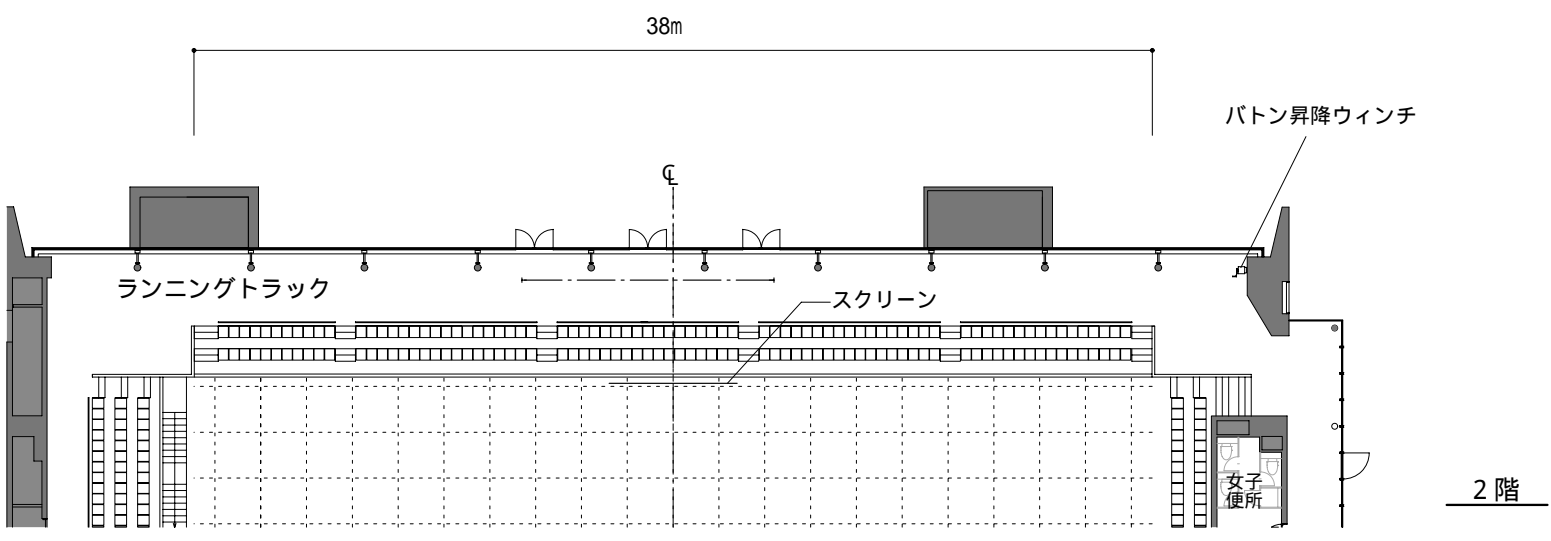

北

バトン	長さ：10m 積載荷重：150kg 駆動方式：手動
スクリーン サイズ	5,078 × 3,815 4 : 3 (250インチ相当) 16 : 9 (230インチ相当)

接続盤 C (音)

マイク	×4
スピーカ	×2
C30Aコンセント	×1
平行15Aコンセント	×2
音響用アース	

接続盤 A (音)

マイク	×4
スピーカ	×2
C30Aコンセント	×6
平行15Aコンセント	×4
音響用アース	

接続盤 B (音)

マイク	×4
スピーカ	×2
C30Aコンセント	×6
平行15Aコンセント	×4
音響用アース	

接続盤 D (音)

マイク	×4
スピーカ	×2
C30Aコンセント	×1
平行15Aコンセント	×2
音響用アース	

西

48m

東

持込電源分電盤 (音)