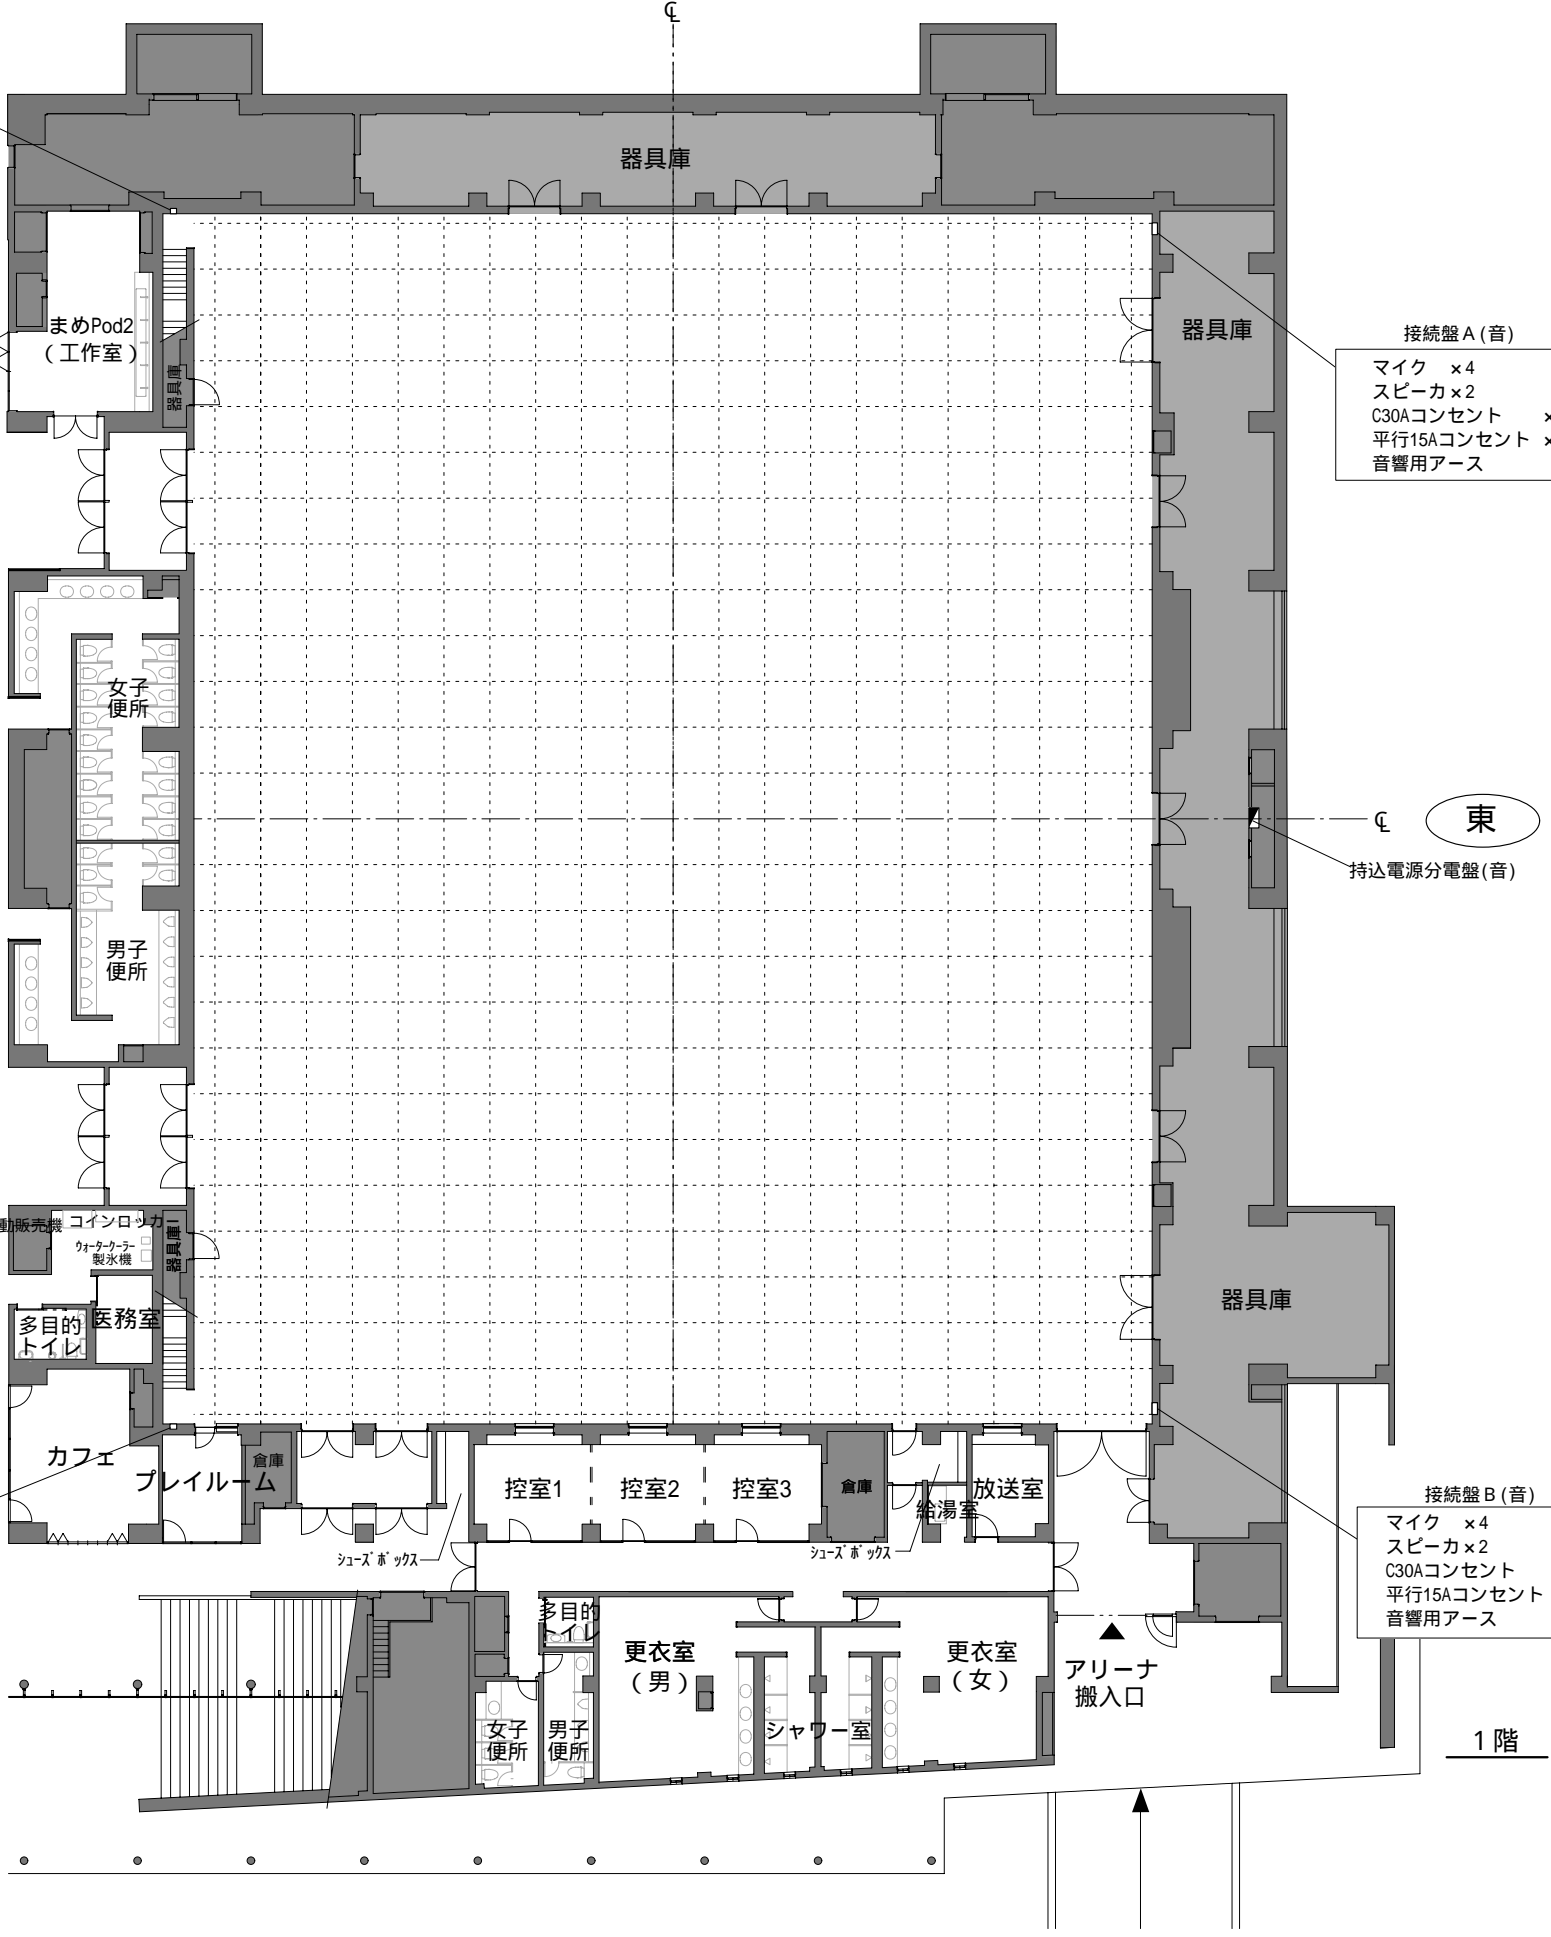

北

バトン	長さ：10m 積載荷重：150kg 駆動方式：手動
スクリーン サイズ	5,078 × 3,815 4 : 3 (250インチ相当) 16 : 9 (230インチ相当)

接続盤 C (音)

マイク	×4
スピーカ	×2
C30Aコンセント	×1
平行15Aコンセント	×2
音響用アース	

接続盤 A (音)

マイク	×4
スピーカ	×2
C30Aコンセント	×6
平行15Aコンセント	×4
音響用アース	

接続盤 B (音)

マイク	×4
スピーカ	×2
C30Aコンセント	×6
平行15Aコンセント	×4
音響用アース	

接続盤 D (音)

マイク	×4
スピーカ	×2
C30Aコンセント	×1
平行15Aコンセント	×2
音響用アース	

西

48m

東

持込電源分電盤 (音)

南