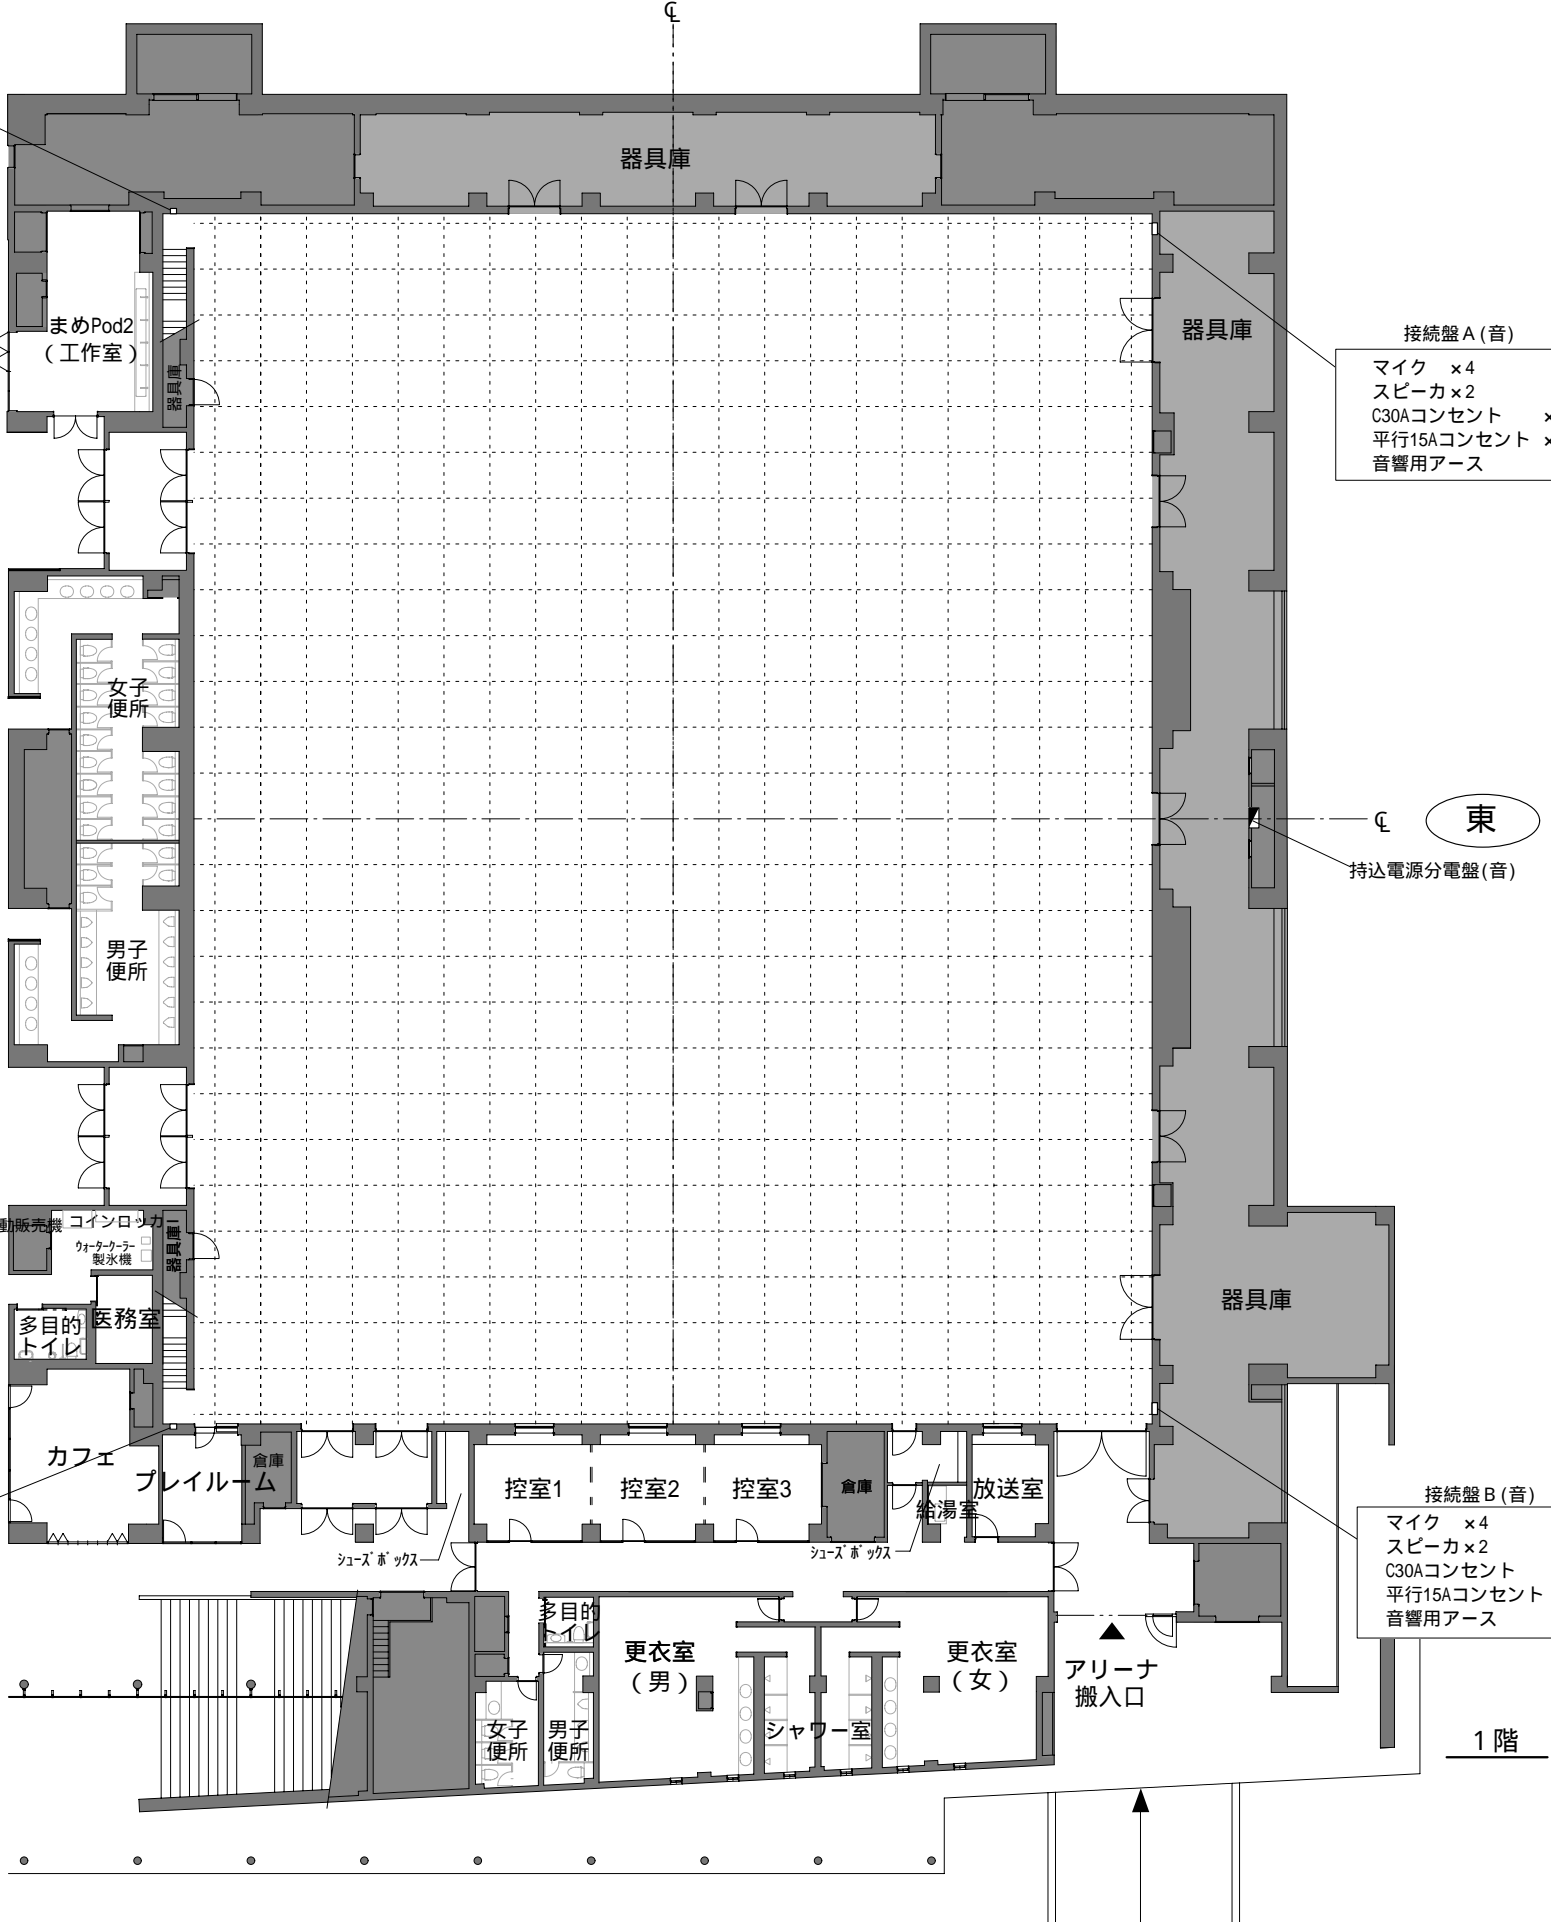

北

バトン	長さ：10m 積載荷重：150kg 駆動方式：手動
スクリーン サイズ	5,078 × 3,815 4 : 3 (250インチ相当) 16 : 9 (230インチ相当)

接続盤 C (音)

マイク	×4
スピーカ	×2
C30Aコンセント	×1
平行15Aコンセント	×2
音響用アース	

接続盤 A (音)

マイク	×4
スピーカ	×2
C30Aコンセント	×6
平行15Aコンセント	×4
音響用アース	

接続盤 B (音)

マイク	×4
スピーカ	×2
C30Aコンセント	×6
平行15Aコンセント	×4
音響用アース	

接続盤 D (音)

マイク	×4
スピーカ	×2
C30Aコンセント	×1
平行15Aコンセント	×2
音響用アース	

西

48m

東

持込電源分電盤 (音)

南