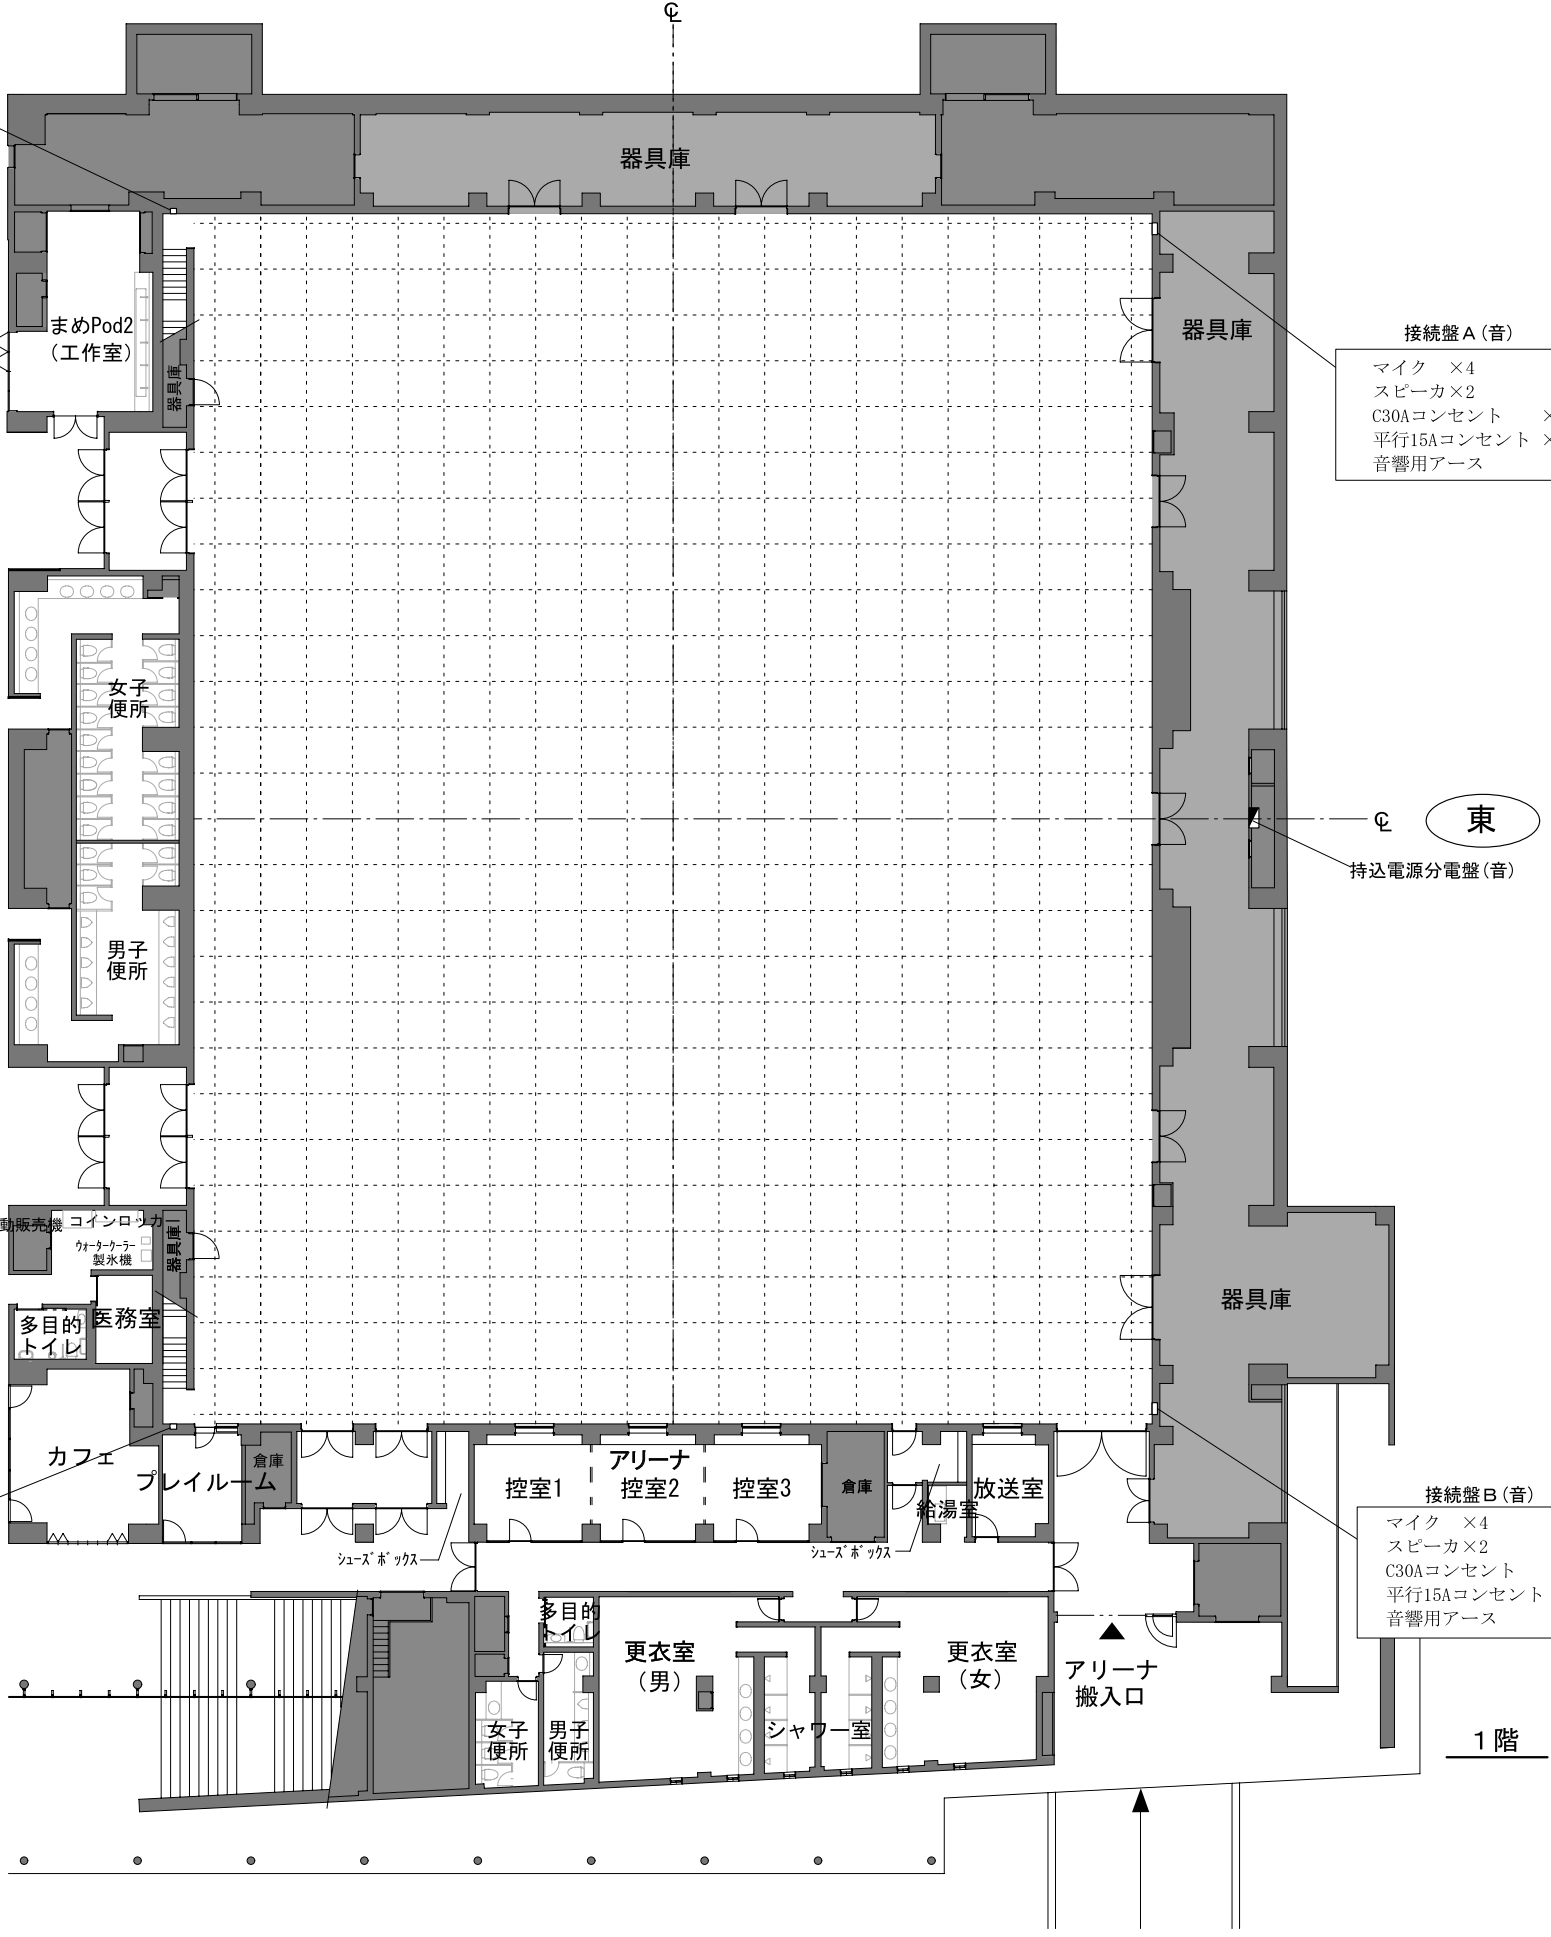

北

バトン	長さ：10m 積載荷重：150kg 駆動方式：手動
スクリーン サイズ	5,078×3,815 4：3 (250インチ相当) 16：9 (230インチ相当)

接続盤C(音)

マイク	×4
スピーカ	×2
C30Aコンセント	×1
平行15Aコンセント	×2
音響用アース	

接続盤A(音)

マイク	×4
スピーカ	×2
C30Aコンセント	×6
平行15Aコンセント	×4
音響用アース	

接続盤B(音)

マイク	×4
スピーカ	×2
C30Aコンセント	×6
平行15Aコンセント	×4
音響用アース	

西

48m

東

持込電源分電盤(音)

接続盤D(音)

マイク	×4
スピーカ	×2
C30Aコンセント	×1
平行15Aコンセント	×2
音響用アース	

南