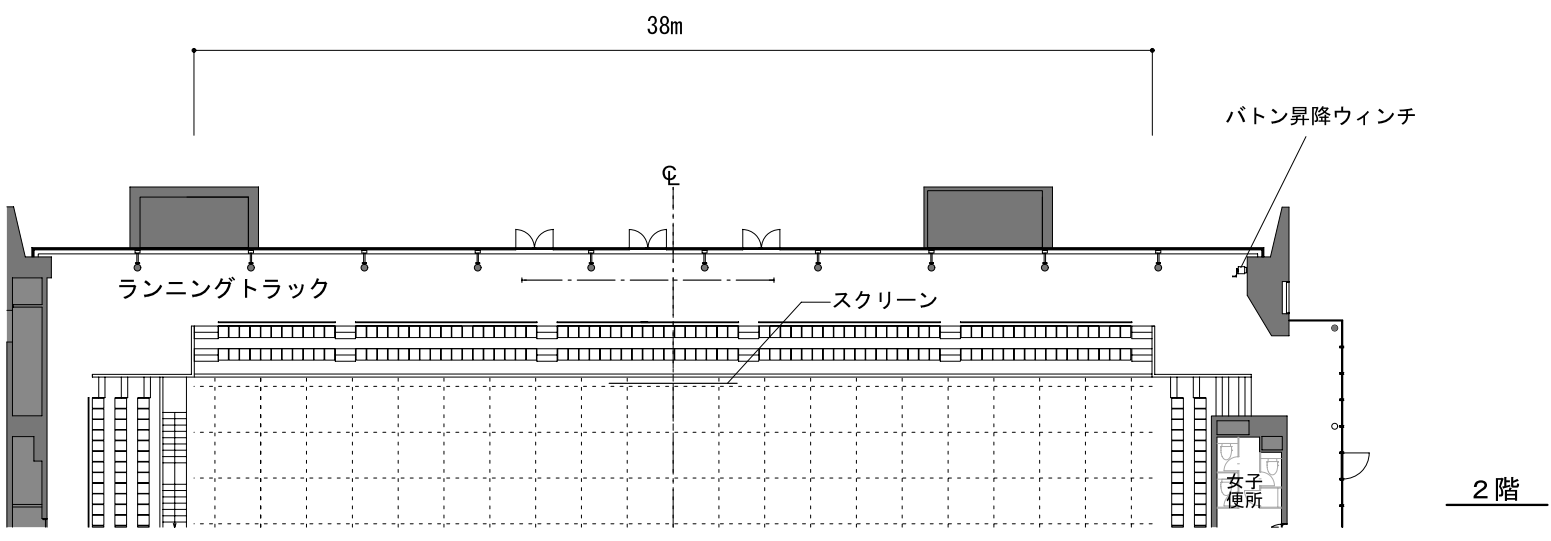

北

バトン	長さ：10m 積載荷重：150kg 駆動方式：手動
スクリーン サイズ	5,078×3,815 4：3 (250インチ相当) 16：9 (230インチ相当)

接続盤C(音)

マイク	×4
スピーカ	×2
C30Aコンセント	×1
平行15Aコンセント	×2
音響用アース	

接続盤A(音)

マイク	×4
スピーカ	×2
C30Aコンセント	×6
平行15Aコンセント	×4
音響用アース	

接続盤B(音)

マイク	×4
スピーカ	×2
C30Aコンセント	×6
平行15Aコンセント	×4
音響用アース	

西

48m

東

持込電源分電盤(音)

接続盤D(音)

マイク	×4
スピーカ	×2
C30Aコンセント	×1
平行15Aコンセント	×2
音響用アース	

南